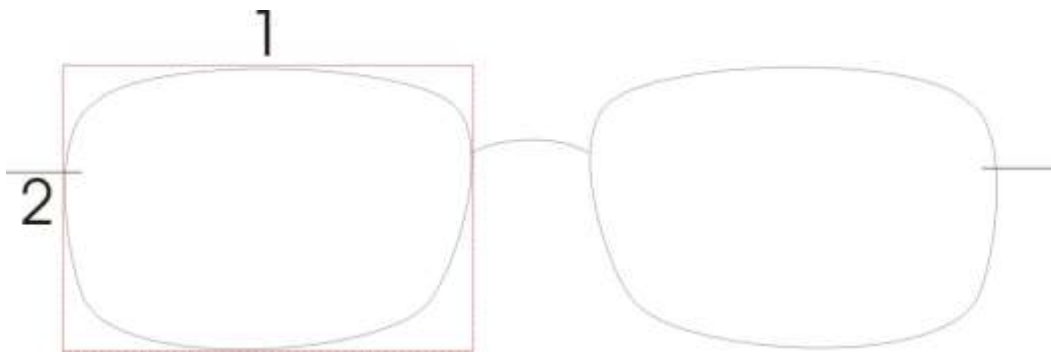

Erklärung zur Formendatei:

1 Glasbreite

2 Glashöhe

Bsp. an Modell 37:

1= 57

2= 40

(alle Angaben in Millimeter)

So haben Sie für jede Form die Proportionen. Ändert sich die Glasbreite, so ändert sich proportional auch die Glashöhe. Sie haben aber auch die Möglichkeit uns Maße für eine bestimmte Form anzugeben, auch das ist machbar.

Die Glasmaße ergeben sich immer aus der Gesamtbreite der Brille. Damit die Brille passt, brauchen wir noch eine Gesamtbreite für die neue Brille. Am besten messen Sie dazu bei einer Ihrer Brillen den Abstand von Bügelscharnier zu Bügelscharnier.

Modell 01
53x35

Modell 02
52x39

Modell 03
52x38

Modell 04
59x41

Modell 05
55x34

Modell 08
53x34

Modell 10
52x27

Modell 11
58x40