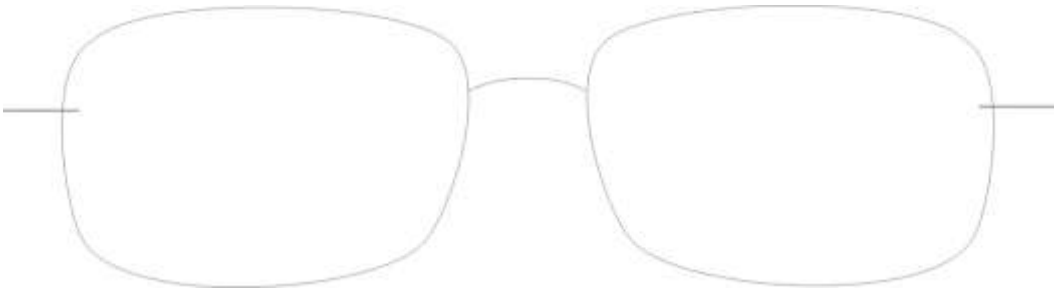

Erklärung zur Formendatei:

1 Glasbreite

2 Glashöhe

Bsp. an Modell 37:

1= 57

2= 40

(alle Angaben in Millimeter)

So haben Sie für jede Form die Proportionen. Ändert sich die Glasbreite, so ändert sich proportional auch die Glashöhe. Sie haben aber auch die Möglichkeit uns Maße für eine bestimmte Form anzugeben, auch das ist machbar.

Modell 12
56x34

Modell 13
52x35

Modell 14
57x41

Modell 15
55x39

Modell 16
53x34

Modell 17
53x26

Modell 18
49x24

Modell 20
57x28

Modell 22
51x30

Modell 23
52x31

Modell 26
52x36

Modell 27
50x32

Modell 33
55x32

Modell 37
57x40

Modell 41
52x35

Modell 42
52x30

Modell 44
56x39

Modell 46
51x37

Modell 47
55x37

Modell 49
56x32

Modell 50
47x38

Modell 53
53x30

Modell 54
57x34

Modell 55
49x33