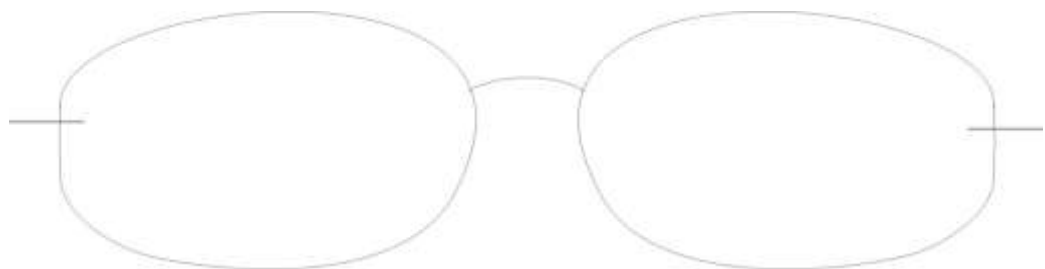

Erklärung zur Formendatei:

1 Glasbreite

2 Glashöhe

Bsp. an Modell 37:

1= 57

2= 40

(alle Angaben in Millimeter)

So haben Sie für jede Form die Proportionen. Ändert sich die Glasbreite, so ändert sich proportional auch die Glashöhe. Sie haben aber auch die Möglichkeit uns Maße für eine bestimmte Form anzugeben, auch das ist machbar.

Die Glasmaße ergeben sich immer aus der Gesamtbreite der Brille. Damit die Brille passt, brauchen wir noch eine Gesamtbreite für die neue Brille. Am besten messen Sie dazu bei einer Ihrer Brillen den Abstand von Bügelscharnier zu Bügelscharnier.

Modell 01
53x35

Modell 02
52x39

Modell 03
52x38

Modell 04
59x41

Modell 05
55x34

Modell 08
53x34

Modell 10
52x27

Modell 11
58x40

Modell 12
56x34

Modell 13
52x35

Modell 14
57x41

Modell 15
55x39

Modell 16
53x34

Modell 17
53x26

Modell 18
49x24

Modell 20
57x28