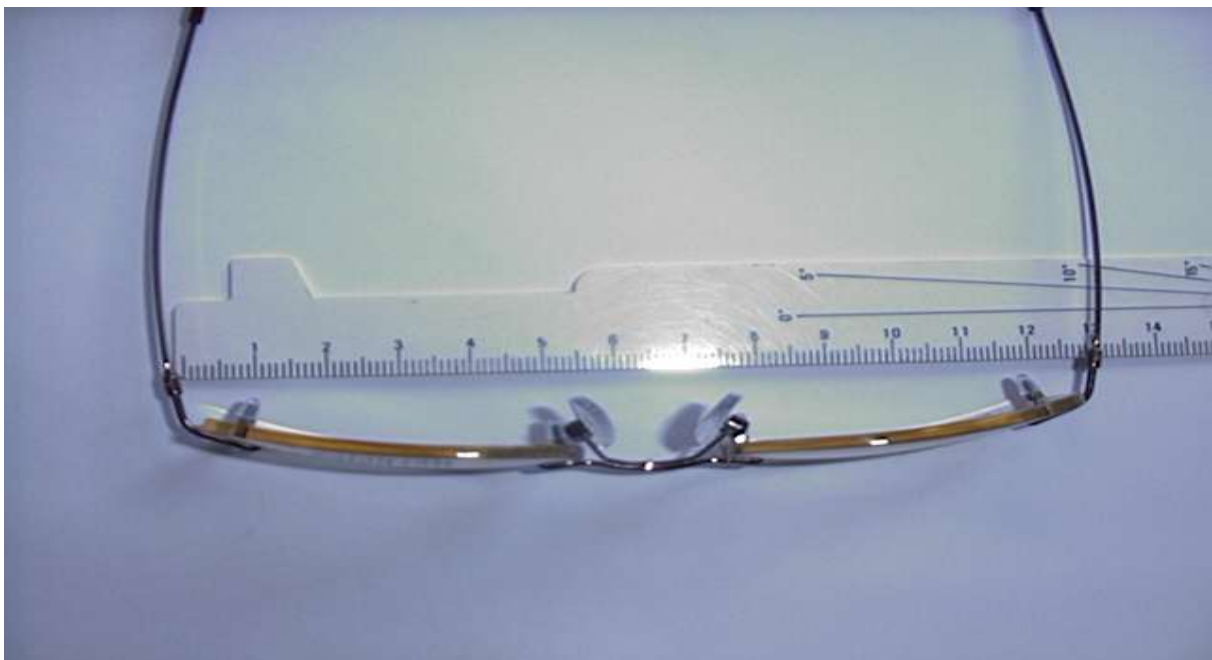

Erklärung zur Formendatei:

1 Glasbreite

2 Glashöhe

Bsp. an Modell 37:

1= 57

2= 40

(alle Angaben in Millimeter)

So haben Sie für jede Form die Proportionen. Ändert sich die Glasbreite, so ändert sich proportional auch die Glashöhe. Sie haben aber auch die Möglichkeit uns Maße für eine bestimmte Form anzugeben, auch das ist machbar.

Die Glasmaße ergeben sich immer aus der Gesamtbreite der Brille. Damit die Brille passt, brauchen wir noch eine Gesamtbreite für die neue Brille. Am besten messen Sie dazu bei einer Ihrer Brillen den Abstand von Bügelscharnier zu Bügelscharnier.

Modell 01
53x35

Modell 02
52x39

Modell 03
52x38

Modell 04
59x41

Modell 05
55x34

Modell 08
53x34

Modell 10
52x27

Modell 11
58x40